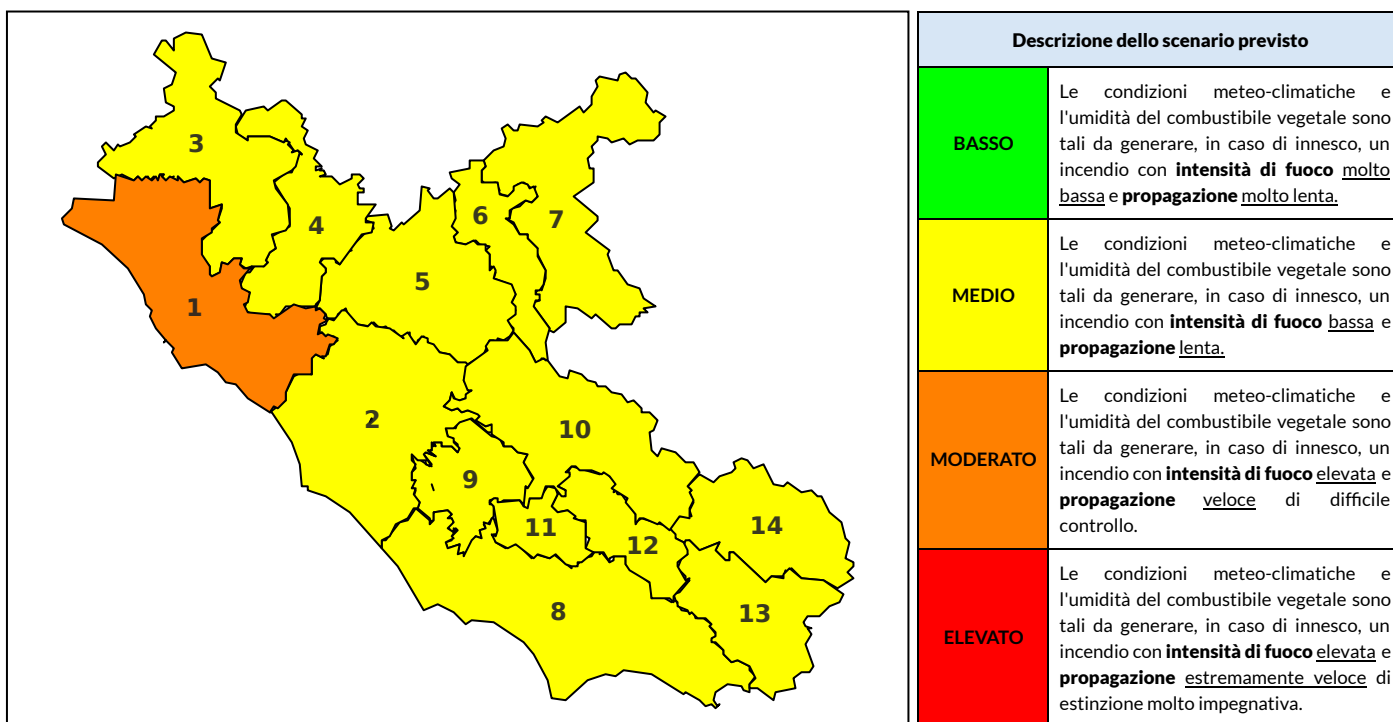

## BOLLETTINO DI PERICOLOSITA' DA INCENDI BOSCHIVI

### Previsioni per oggi 11-7-2023

Livello di pericolosità da incendio boschivo per Zona di Allerta AIB

Bollettino emesso nel periodo della campagna AIB Lazio sulla base del modello previsionale RISICOLazio, sviluppato in collaborazione con Fondazione CIMA, che fornisce un supporto per la valutazione della Pericolosità da incendio boschivo aggregata sulle Zone di Allerta AIB, approvate come parte integrante del Piano AIB Lazio 2020-2022 con DGR n° 270 del 15/05/2020. Il dettaglio della distribuzione dei Comuni nelle Zone AIB è consultabile al link [https://protezionecivile.regione.lazio.it/zone\\_allerta\\_aib\\_comuni/](https://protezionecivile.regione.lazio.it/zone_allerta_aib_comuni/). Le Norme Comportamentali per la popolazione sono consultabili al link [https://protezionecivile.regione.lazio.it/norme\\_comportamentali\\_aib/](https://protezionecivile.regione.lazio.it/norme_comportamentali_aib/).

Zona AIB	1	2	3	4	5	6	7	8	9	10	11	12	13	14
Livello Pericolosità	MODERATO	MEDIO	MEDIO	MEDIO	MEDIO	MEDIO	MEDIO	MEDIO	MEDIO	MEDIO	MEDIO	MEDIO	MEDIO	MEDIO

NOTE

Zona AIB	1	2	3	4	5	6	7	8	9	10	11	12	13	14
Livello Pericolosità	MODERATO	MODERATO	MODERATO	MODERATO	MODERATO	MEDIO	MEDIO	MEDIO	MEDIO	MEDIO	MEDIO	MEDIO	MEDIO	MEDIO