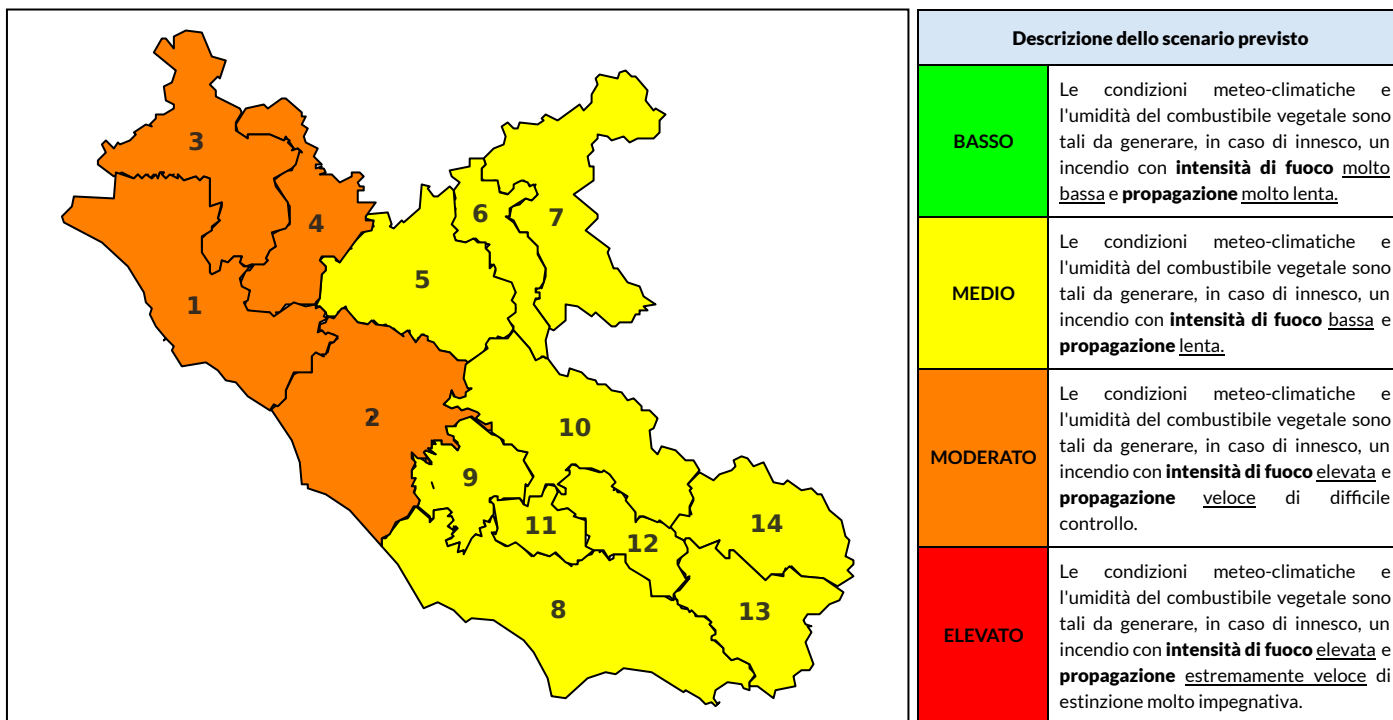

### Previsioni per oggi 11-7-2023

Livello di pericolosità da incendio boschivo per Zona di Allerta AIB

Bollettino emesso nel periodo della campagna AIB Lazio sulla base del modello previsionale RISICOLazio, sviluppato in collaborazione con Fondazione CIMA, che fornisce un supporto per la valutazione della Pericolosità da incendio boschivo aggregata sulle Zone di Allerta AIB, approvate come parte integrante del Piano AIB Lazio 2020-2022 con DGR n° 270 del 15/05/2020. Il dettaglio della distribuzione dei Comuni nelle Zone AIB è consultabile al link [https://protezionecivile.regione.lazio.it/zone\\_allerta\\_aib\\_comuni/](https://protezionecivile.regione.lazio.it/zone_allerta_aib_comuni/). Le Norme Comportamentali per la popolazione sono consultabili al link [https://protezionecivile.regione.lazio.it/norme\\_comportamentali\\_aib/](https://protezionecivile.regione.lazio.it/norme_comportamentali_aib/).

Zona AIB	1	2	3	4	5	6	7	8	9	10	11	12	13	14
Livello Pericolosità	MODERATO	MEDIO	MEDIO	MEDIO	MEDIO	MEDIO	MEDIO	MEDIO	MEDIO	MEDIO	MEDIO	MEDIO	MEDIO	MEDIO

NOTE

## BOLLETTINO DI PERICOLOSITA' DA INCENDI BOSCHIVI

Zona AIB	1	2	3	4	5	6	7	8	9	10	11	12	13	14
Livello Pericolosità	MODERATO	MODERATO	MODERATO	MODERATO	MEDIO	MEDIO	MEDIO	MEDIO	MEDIO	MEDIO	MEDIO	MEDIO	MEDIO	MEDIO